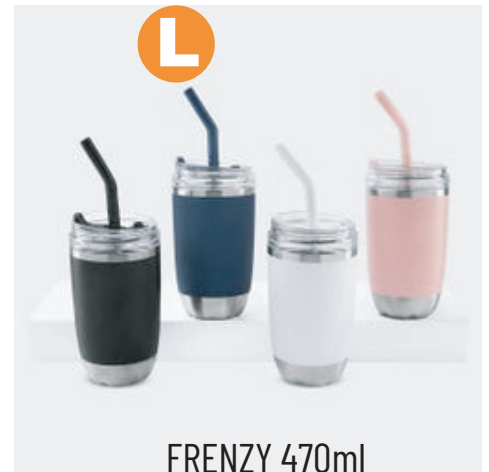

FRENZY 470ml
1-25 piezas $290
26 en adelante $250