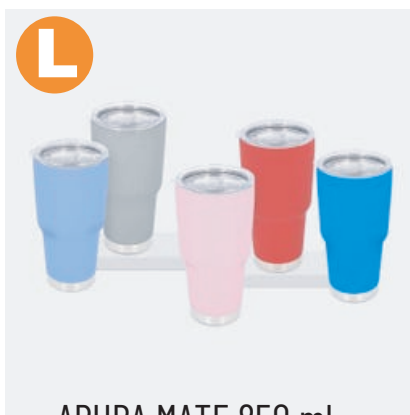

L

YUKSHIN 550 ml
1-25 piezas \$380
26 en adelante \$340

YANGRA 850 ml
1-25 piezas \$400
26 en adelante \$380

L

ARUBA MATE 850 ml
1-25 piezas \$400
26 en adelante \$380

L

ALLALIN 525 ml
1-25 piezas \$410
26 en adelante \$390